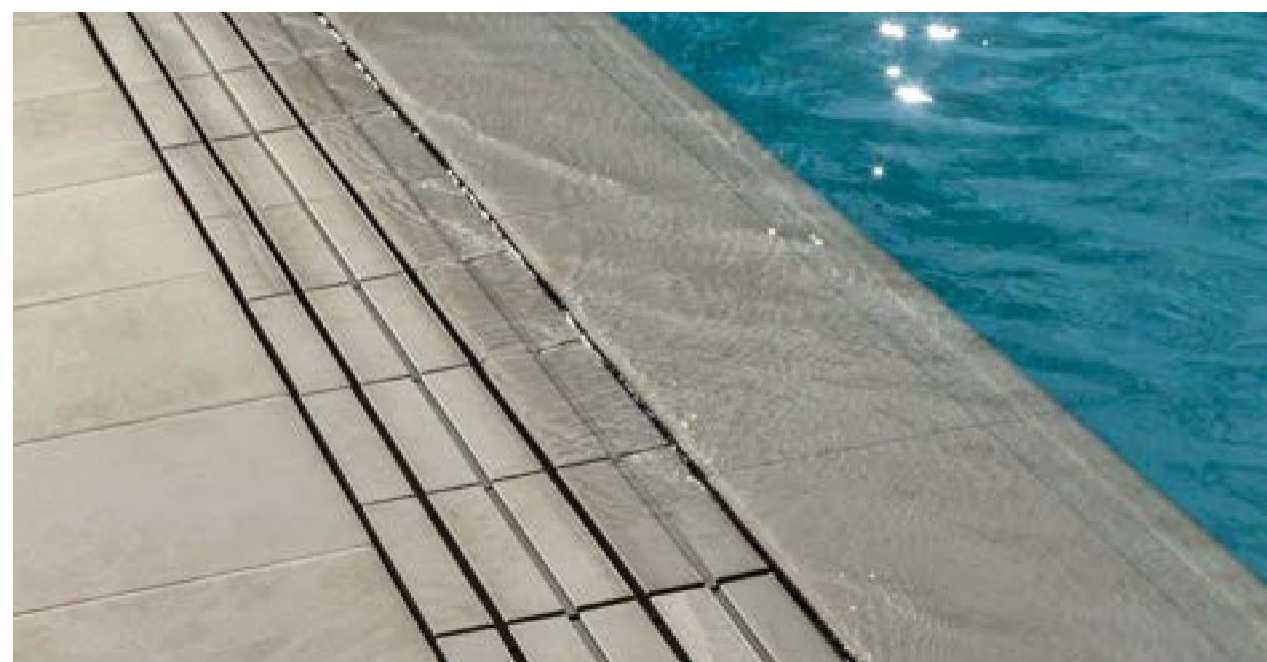

OXFORD NEUTRAL C3 33X66,5 REJILLA OXFORD NEUTRAL 24,5X24,5 BORDE DESBORDANTE OXFORD NEUTRAL 28X66,5

PIEZAS PISCINA · POOLS EGU kq

DISPONIBLE EN TODOS LOS COLORES / AVAILABLE IN ALL COLORS

PELDAÑOS · STEPS EGU Vbkqp

DISPONIBLE EN TODOS LOS COLORES / AVAILABLE IN ALL COLORS

RODAPÍES · SKIRTING BOARDS EGK

DISPONIBLE EN TODOS LOS COLORES / AVAILABLE IN ALL COLORS

CARACTERÍSTICAS TÉCNICAS · TECHNICAL CHARACTERISTICS

A PORCELÁNICO / PORCELAIN TILES
GRÉS CERÁME / FEINSTEINZEUG

K VARIACION FUERTE / SUBSTANTIAL VARIATION
FORTE VARIATION / HOHES FARBSPIEL

q USO RECOMENDADO / RECOMMENDED USE - RU5

G MATE / MATT
MAT / MATT

p ANTIHIELO / FROST PROOF
RÉSISTANT AU GEL/ FROSTSCHUTZ

FORMATO SIZE FORMAT VERPACKUNG	PZS/CAJA TILES/BOX PIÈCES/BOITE	M²/CAJA SQM/BOX MÈTRES/BOITE	KG/CAJA KG/BOX KG/BOITE	CAJAS/PALLET BOXES/PALLET BOITES/PALETTE	M²/PALLET SQM/PALLET MÈTRES/PALETTE	KG/PALLET KG/PALLET MÈTRES/PALETTE
33X66,5	5	1.10	24.83	40	44.00	993

Para más información técnica, especificaciones e imágenes visite nuestra web y busque: Oxford
El embalaje de los artículos está sujeto a variaciones, para obtener el dato exacto y actual se recomienda consultar la web.

For more technical information, specifications and images, visit our website and search: Oxford
The packing of our items is subject to variations. To get the most accurate and updated information, we recommend to check the website.

Pour plus d'informations techniques, de spécifications et de visuels, visitez notre site web et recherchez : Oxford

L'emballage des articles est sujet à variation, pour obtenir les données exactes et actuelles il est recommandé de consulter notre site web.