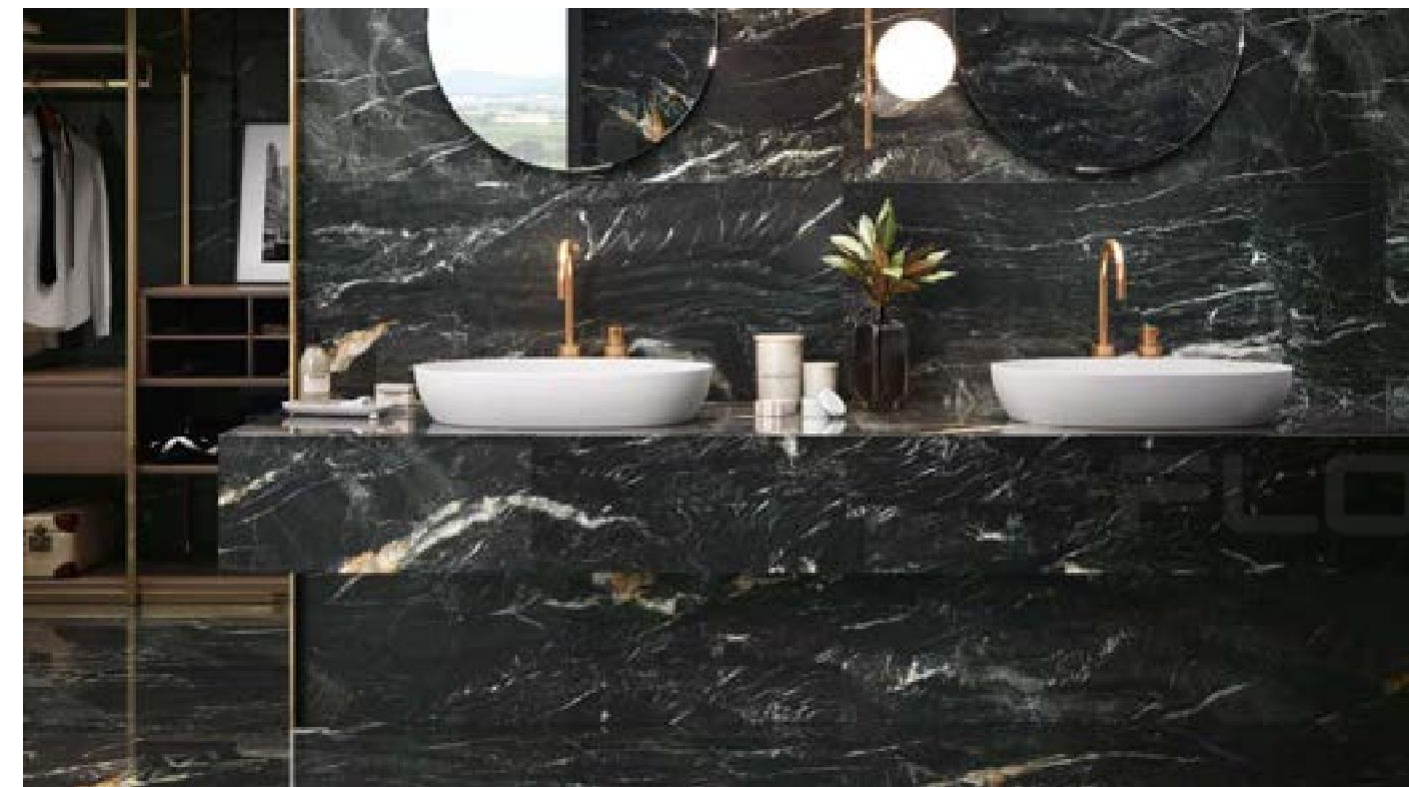

VARIACIÓN DE DISEÑO · GRAPHIC FACES

60X120 - 12 PIEZAS / 12 PIECES / 12 PIÈCES

SAINT LAURENT POL RECT
60 X 120 / 24" X 48" J89/M

RODAPIÉS · SKIRTING BOARDS AMOip

ROD. SAINT LAURENT POL.
7.5 X 60 / 3" X 24" K29/P