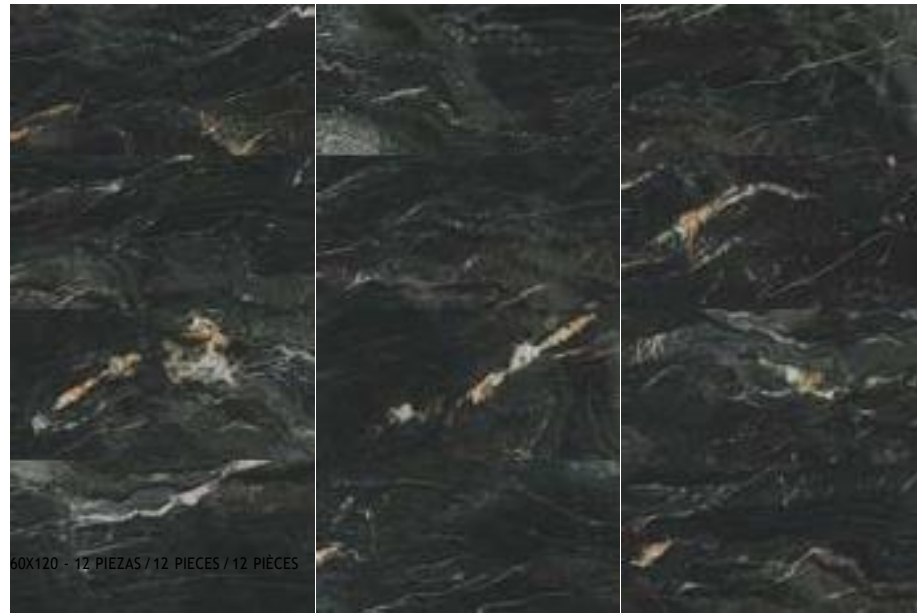

VARIACIÓN DE DISEÑO · GRAPHIC FACES

60X120 - 12 PIEZAS / 12 PIECES / 12 PIÈCES

SAINT LAURENT POL RECT
60 X 120 / 24" X 48" J89/M

RODAPIÉS · SKIRTING BOARDS AMOip

ROD. SAINT LAURENT POL.
7.5 X 60 / 3" X 24" K29/P