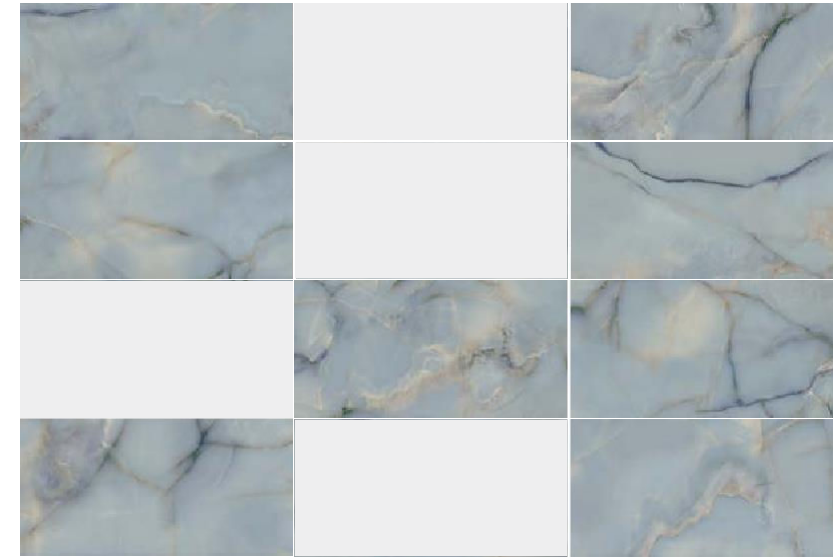

VARIACIÓN DE DISEÑO · GRAPHIC FACES

ONICE NACAR POL RECT  
60 X 120 / 24'' X 48'' J89/M

ONICE HONEY POL RECT  
60 X 120 / 24'' X 48'' J89/M

ONICE SKY POL RECT  
60 X 120 / 24'' X 48'' J89/M

60X120 - 12 PIEZAS / 12 PIECES / 12 PIÈCES