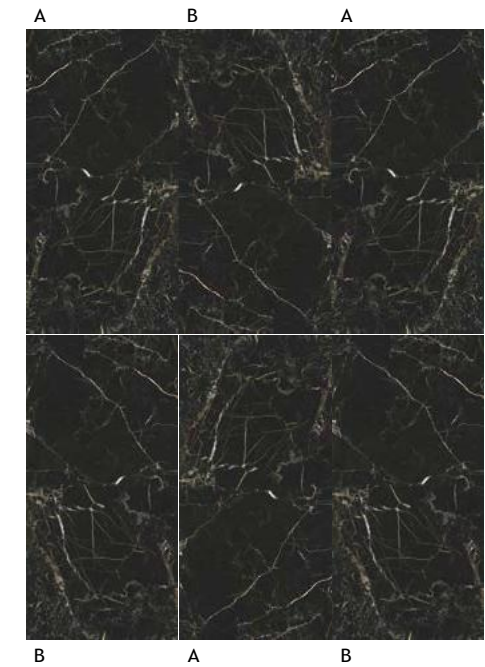

60X120 - 8 PIEZAS / 8 PIÉCES / 8 PIÈCES  
60X60 - 16 PIEZAS / 16 PIÉCES / 16 PIÈCES

## COMPOSICIÓN MIRROR · MIRROR COMPOSITION

**Mo** MIRROR NIGHT LUX A POL. RECT.  
60 X 120 / 24'' X 48'' L32/M

**Mo** MIRROR NIGHT LUX B POL. RECT.  
60 X 120 / 24'' X 48'' L32/M

NIGHT LUX MATT RECT 60X120.ZAIKU MIELE MATT RECT. 80X80.KOEN MIELE MATT RECT 20X120