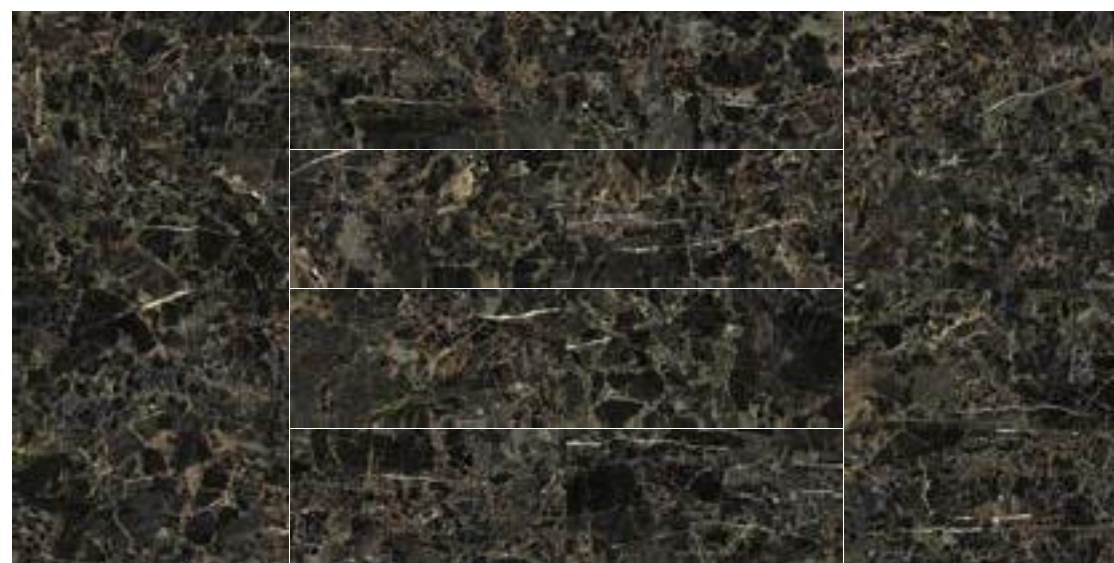

GOLDEN BLACK POL. RECT
60 X 120 / 24'' X 48'' P34/M

VARIACIÓN DE DISEÑO · GRAPHIC FACES

60X120 - 16 PIEZAS / 16 PIECES / 16 PIÈCES

RODAPIÉS · SKIRTING BOARDS **AMOip**

ROD. GOLDEN BLACK POL
7.5 X 60 / 3'' X 24'' K29/P